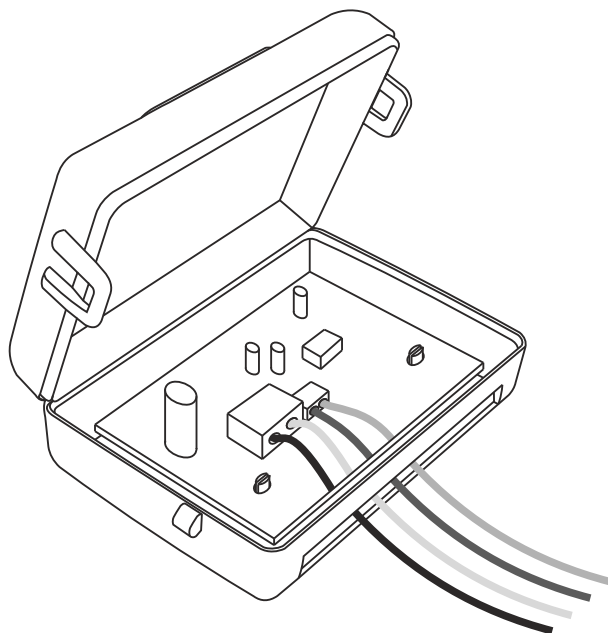

I

Grazie per avere scelto GIBIDI.

! LEGGERE ATTENTAMENTE QUESTO MANUALE PRIMA DI PROCEDERE ALL'INSTALLAZIONE.

AVVERTENZE: Questo prodotto è stato collaudato in G.I.B.I.D.I. verificando la perfetta corrispondenza delle caratteristiche alle direttive vigenti. G.I.B.I.D.I. S.r.l. si riserva la facoltà di modificare i dati tecnici senza avviso, in funzione dell'evoluzione del prodotto.

SMALTIMENTO: G.I.B.I.D.I. consiglia di riciclare i componenti in plastica e di smaltire in appositi centri abilitati i componenti elettronici evitando di contaminare l'ambiente con sostanze inquinanti.

UK

Thank you for choosing Gi.Bi.Di.

! PLEASE READ CAREFULLY THIS MANUAL BEFORE PROCEEDING WITH THE INSTALLATION.

WARNINGS: This product has been tested in G.I.B.I.D.I. verifying the perfect correspondence of the characteristics to the current directive. G.I.B.I.D.I. S.r.l. reserves the right to modify the technical data without prior notice depending on the product development.

DISPOSAL: G.I.B.I.D.I. advises recycling the plastic components and to dispose of them at special authorised centres for electronic components thus protecting the environment from polluting substances.

F

Merci d'avoir choisi Gi.Bi.Di.

! NOUS VOUS PRIONS DE BIEN VOULOIR LIRE ATTENTIVEMENT CE MANUEL AVANT DE PROCÉDER À L'INSTALLATION.

AVERTISSEMENT: Ce produit a été testé chez G.I.B.I.D.I. afin de contrôler la correspondance parfaite des caractéristiques avec les règles en vigueur. G.I.B.I.D.I. S.r.l. se réserve la faculté de modifier les données techniques sans aucun préavis suivant l'évolution de ses produits.

ELIMINATION : G.I.B.I.D.I. conseille de recycler les composants en plastique et de remettre les composants électroniques à des centres spécialisés pour éviter de polluer l'environnement avec des substances polluantes.

E

Gracias por haber elegido Gi.Bi.Di.

! POR FAVOR LEER CON ATENCIÓN ESTE MANUAL ANTES DE PROCEDER CON LA INSTALACIÓN.

ADVERTENCIAS: Este producto ha sido ensayado en G.I.B.I.D.I. averiguando la perfecta correspondencia de las características a las normas vigentes. La empresa G.I.B.I.D.I. S.r.l. se reserva el derecho de modificar los datos técnicos sin previo aviso, en función de la evolución del producto.

ELIMINACION: G.I.B.I.D.I. aconseja reciclar los componentes de plástico y llevar los componentes electrónicos a los centros de recogida correspondientes evitando de esta manera la contaminación ambiental con sustancias perjudiciales.

D

Vielen Dank, dass Sie sich für Gi.Bi.Di. entschieden haben.

! BITTE LESEN SIE VORSICHTIG DIESEN MANUALBEVOR MIT DER ANLAGE VORZUGEHEN.

ENTSORGUNG: G.I.B.I.D.I. empfiehlt, Kunststoffkomponenten dem Recycling zuzuführen und elektronische Komponenten in behördlich genehmigten Zentren zu entsorgen, um die Verschmutzung der Umwelt durch Schadstoffe zu verhindern.

P

Obrigado por ter escolhido a Gi.Bi.Di.