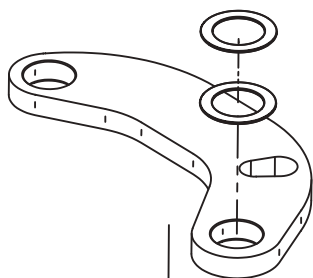

A

B

C

I

Grazie per avere scelto GIBIDI.

! LEGGERE ATTENTAMENTE QUESTO MANUALE PRIMA DI PROCEDERE ALL'INSTALLAZIONE.

AVVERTENZE: Questo prodotto è stato collaudato in G.I.B.I.D.I. verificando la perfetta corrispondenza delle caratteristiche alle direttive vigenti. G.I.B.I.D.I. S.r.l. si riserva la facoltà di modificare i dati tecnici senza avviso, in funzione dell'evoluzione del prodotto.

SMALTIMENTO: G.I.B.I.D.I. consiglia di riciclare i componenti in plastica e di smaltire in appositi centri abilitati i componenti elettronici evitando di contaminare l'ambiente con sostanze inquinanti.

UK

Thank you for choosing G.I.B.I.D.I.

! PLEASE READ CAREFULLY THIS MANUAL BEFORE PROCEEDING WITH THE INSTALLATION.

WARNINGS: This product has been tested in G.I.B.I.D.I. verifying the perfect correspondence of the characteristics to the current directive. G.I.B.I.D.I. S.r.l. reserves the right to modify the technical data without prior notice depending on the product development.

DISPOSAL: G.I.B.I.D.I. advises recycling the plastic components and to dispose of them at special authorised centres for electronic components thus protecting the environment from polluting substances.

F

Merci d'avoir choisi G.I.B.I.D.I.

! NOUS VOUS PRIONS DE BIEN VOULOIR LIRE ATTENTIVEMENT CE MANUEL AVANT DE PROCÉDER À L'INSTALLATION.

AVERTISSEMENT: Ce produit a été testé chez G.I.B.I.D.I. afin de contrôler la correspondance parfaite des caractéristiques avec les règles en vigueur. G.I.B.I.D.I. S.r.l. se réserve la faculté de modifier les données techniques sans aucun préavis suivant l'évolution de ses produits.