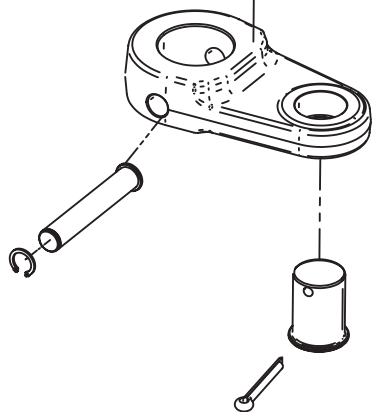

A

B

C

I

Grazie per avere scelto GIBIDI.

! LEGGERE ATTENTAMENTE QUESTO MANUALE PRIMA DI PROCEDERE ALL'INSTALLAZIONE.

AVVERTENZE: Questo prodotto è stato collaudato in G.I.B.I.D.I. verificando la perfetta corrispondenza delle caratteristiche alle direttive vigenti. G.I.B.I.D.I. S.r.l. si riserva la facoltà di modificare i dati tecnici senza avviso, in funzione dell'evoluzione del prodotto.

SMALTIMENTO: G.I.B.I.D.I. consiglia di riciclare i componenti in plastica e di smaltire in appositi centri abilitati i componenti elettronici evitando di contaminare l'ambiente con sostanze inquinanti.

UK

Thank you for choosing G.I.B.I.D.I.

! PLEASE READ CAREFULLY THIS MANUAL BEFORE PROCEEDING WITH THE INSTALLATION.

WARNINGS: This product has been tested in G.I.B.I.D.I. verifying the perfect correspondence of the characteristics to the current directive. G.I.B.I.D.I. S.r.l. reserves the right to modify the technical data without prior notice depending on the product development.

DISPOSAL: G.I.B.I.D.I. advises recycling the plastic components and to dispose of them at special authorised centres for electronic components thus protecting the environment from polluting substances.

F

Merci d'avoir choisi G.I.B.I.D.I.

! NOUS VOUS PRIONS DE BIEN VOULOIR LIRE ATTENTIVEMENT CE MANUEL AVANT DE PROCÉDER À L'INSTALLATION.

AVERTISSEMENT: Ce produit a été testé chez G.I.B.I.D.I. afin de contrôler la correspondance parfaite des caractéristiques avec les règles en vigueur. G.I.B.I.D.I. S.r.l. se réserve la faculté de modifier les données techniques sans aucun préavis suivant l'évolution de ses produits.