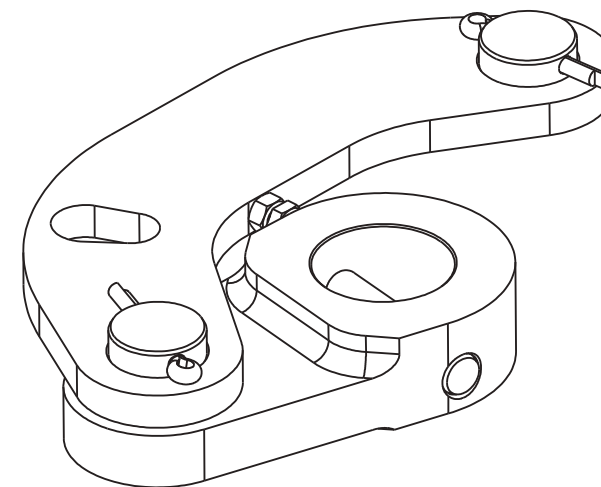

G:B:D:

■ a BANDINI INDUSTRIE company

Cod. AIC4974 - 03/2009 - Rev. 01

■ a BANDINI INDUSTRIE company

G:B:D:

GI.BI.DI. S.r.l.

Via Abetone Brennero, 177/B
46025 Poggio Rusco (MN) - ITALY
Tel. +39.0386.52.20.11
Fax +39.0386.52.20.31
E-mail: comm@gibidi.com

Numero Verde: 800.290156

www.gibidi.com

:GROUND

CE

ACCESSORI GROUND - (AJ00740)

Gruppo leve di trasmissione
ISTRUZIONI PER L'INSTALLAZIONE

Movement lever system
INSTRUCTIONS FOR INSTALLATIONS

ISO 9001 Cert. N. 0079

I	UK	F	E
D	P	NL	GR