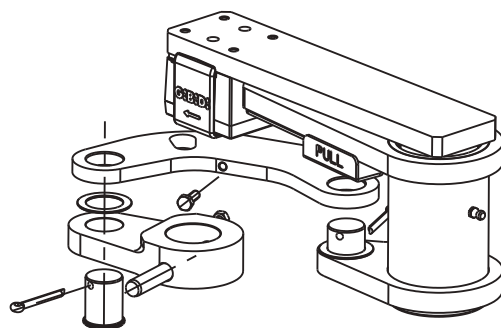

A

B

C

I

Grazie per avere scelto GIBIDI.

! LEGGERE ATTENTAMENTE QUESTO MANUALE PRIMA DI PROCEDERE ALL'INSTALLAZIONE.

AVVERTENZE: Questo prodotto è stato collaudato in G.I.B.I.D.I. verificando la perfetta corrispondenza delle caratteristiche alle direttive vigenti. G.I.B.I.D.I. S.r.l. si riserva la facoltà di modificare i dati tecnici senza avviso, in funzione dell'evoluzione del prodotto.

SMALTIMENTO: G.I.B.I.D.I. consiglia di riciclare i componenti in plastica e di smaltire in appositi centri abilitati i componenti elettronici evitando di contaminare l'ambiente con sostanze inquinanti.

UK

Thank you for choosing G.I.B.I.D.I.

! PLEASE READ CAREFULLY THIS MANUAL BEFORE PROCEEDING WITH THE INSTALLATION.

WARNINGS: This product has been tested in G.I.B.I.D.I. verifying the perfect correspondence of the characteristics to the current directive. G.I.B.I.D.I. S.r.l. reserves the right to modify the technical data without prior notice depending on the product development.

DISPOSAL: G.I.B.I.D.I. advises recycling the plastic components and to dispose of them at special authorised centres for electronic components thus protecting the environment from polluting substances.

F

Merci d'avoir choisi G.I.B.I.D.I.

! NOUS VOUS PRIONS DE BIEN VOULOIR LIRE ATTENTIVEMENT CE MANUEL AVANT DE PROCÉDER À L'INSTALLATION.

AVERTISSEMENT: Ce produit a été testé chez G.I.B.I.D.I. afin de contrôler la correspondance parfaite des caractéristiques avec les règles en vigueur. G.I.B.I.D.I. S.r.l. se réserve la faculté de modifier les données techniques sans aucun préavis suivant l'évolution de ses produits.