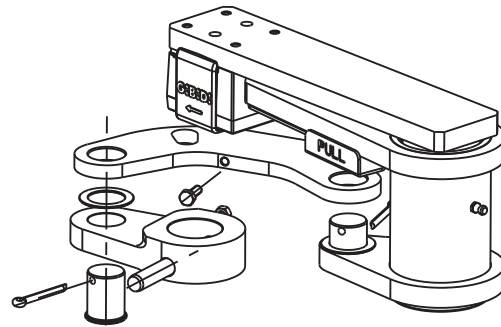

A

B

C

I

Grazie per avere scelto GIBIDI.

! LEGGERE ATTENTAMENTE QUESTO MANUALE PRIMA DI PROCEDERE ALL'INSTALLAZIONE.

AVVERTENZE: Questo prodotto è stato collaudato in G.I.B.I.D.I. verificando la perfetta corrispondenza delle caratteristiche alle direttive vigenti. G.I.B.I.D.I. S.r.l. si riserva la facoltà di modificare i dati tecnici senza avviso, in funzione dell'evoluzione del prodotto.

SMALTIMENTO: G.I.B.I.D.I. consiglia di riciclare i componenti in plastica e di smaltire in appositi centri abilitati i componenti elettronici evitando di contaminare l'ambiente con sostanze inquinanti.

UK

Thank you for choosing G.I.B.I.D.I.

! PLEASE READ CAREFULLY THIS MANUAL BEFORE PROCEEDING WITH THE INSTALLATION.

DISPOSAL: G.I.B.I.D.I. advises recycling the plastic components and to dispose of them at special authorised centres for electronic components thus protecting the environment from polluting substances.

F

Merci d'avoir choisi G.I.B.I.D.I.

! NOUS VOUS PRIONS DE BIEN VOULOIR LIRE ATTENTIVEMENT CE MANUEL AVANT DE PROCÉDER À L'INSTALLATION.

AVERTISSEMENT: Ce produit a été testé chez G.I.B.I.D.I. afin de contrôler la correspondance parfaite des caractéristiques avec les règles en vigueur. G.I.B.I.D.I. S.r.l. se réserve la faculté de modifier les données techniques sans aucun préavis suivant l'évolution de ses produits.

ELIMINATION : G.I.B.I.D.I. conseille de recycler les composants en plastique et de remettre les composants électroniques à des centres spécialisés pour éviter de polluer l'environnement avec des substances polluantes.

E

Gracias por haber elegido G.I.B.I.D.I.

! POR FAVOR LEER CON ATENCIÓN ESTE MANUAL ANTES DE PROCEDER CON LA INSTALACIÓN.