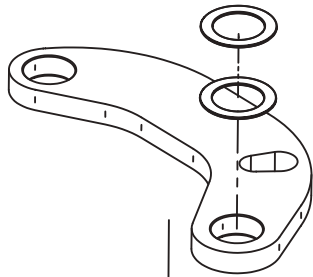

A

B

C

I

Grazie per avere scelto GIBIDI.

! LEGGERE ATTENTAMENTE QUESTO MANUALE PRIMA DI PROCEDERE ALL'INSTALLAZIONE.

AVVERTENZE: Questo prodotto è stato collaudato in G.I.B.I.D.I. verificando la perfetta corrispondenza delle caratteristiche alle direttive vigenti. G.I.B.I.D.I. S.r.l. si riserva la facoltà di modificare i dati tecnici senza avviso, in funzione dell'evoluzione del prodotto.

SMALTIMENTO: G.I.B.I.D.I. consiglia di riciclare i componenti in plastica e di smaltire in appositi centri abilitati i componenti elettronici evitando di contaminare l'ambiente con sostanze inquinanti.

UK

Thank you for choosing G.I.B.I.D.I.

! PLEASE READ CAREFULLY THIS MANUAL BEFORE PROCEEDING WITH THE INSTALLATION.

DISPOSAL: G.I.B.I.D.I. advises recycling the plastic components and to dispose of them at special authorised centres for electronic components thus protecting the environment from polluting substances.

F

Merci d'avoir choisi G.I.B.I.D.I.

! NOUS VOUS PRIONS DE BIEN VOULOIR LIRE ATTENTIVEMENT CE MANUEL AVANT DE PROCÉDER À L'INSTALLATION.

AVERTISSEMENT: Ce produit a été testé chez G.I.B.I.D.I. afin de contrôler la correspondance parfaite des caractéristiques avec les règles en vigueur. G.I.B.I.D.I. S.r.l. se réserve la faculté de modifier les données techniques sans aucun préavis suivant l'évolution de ses produits.

ELIMINATION : G.I.B.I.D.I. conseille de recycler les composants en plastique et de remettre les composants électroniques à des centres spécialisés pour éviter de polluer l'environnement avec des substances polluantes.

E

Gracias por haber elegido G.I.B.I.D.I.

! POR FAVOR LEER CON ATENCIÓN ESTE MANUAL ANTES DE PROCEDER CON LA INSTALACIÓN.