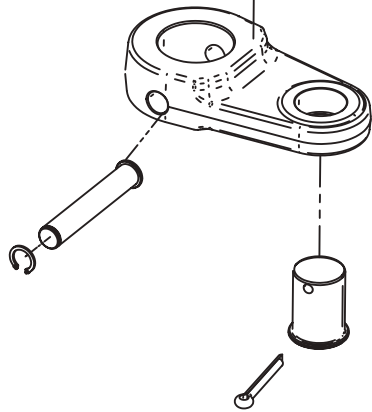

A

B

C

I

Grazie per avere scelto GIBIDI.

! LEGGERE ATTENTAMENTE QUESTO MANUALE PRIMA DI PROCEDERE ALL'INSTALLAZIONE.

AVVERTENZE: Questo prodotto è stato collaudato in G.I.B.I.D.I. verificando la perfetta corrispondenza delle caratteristiche alle direttive vigenti. G.I.B.I.D.I. S.r.l. si riserva la facoltà di modificare i dati tecnici senza avviso, in funzione dell'evoluzione del prodotto.

SMALTIMENTO: G.I.B.I.D.I. consiglia di riciclare i componenti in plastica e di smaltire in appositi centri abilitati i componenti elettronici evitando di contaminare l'ambiente con sostanze inquinanti.

UK

Thank you for choosing G.I.B.I.D.I.

! PLEASE READ CAREFULLY THIS MANUAL BEFORE PROCEEDING WITH THE INSTALLATION.

DISPOSAL: G.I.B.I.D.I. advises recycling the plastic components and to dispose of them at special authorised centres for electronic components thus protecting the environment from polluting substances.

F

Merci d'avoir choisi G.I.B.I.D.I.

! NOUS VOUS PRIONS DE BIEN VOULOIR LIRE ATTENTIVEMENT CE MANUEL AVANT DE PROCÉDER À L'INSTALLATION.

AVERTISSEMENT: Ce produit a été testé chez G.I.B.I.D.I. afin de contrôler la correspondance parfaite des caractéristiques avec les règles en vigueur. G.I.B.I.D.I. S.r.l. se réserve la faculté de modifier les données techniques sans aucun préavis suivant l'évolution de ses produits.

ELIMINATION : G.I.B.I.D.I. conseille de recycler les composants en plastique et de remettre les composants électroniques à des centres spécialisés pour éviter de polluer l'environnement avec des substances polluantes.

E

Gracias por haber elegido G.I.B.I.D.I.

! POR FAVOR LEER CON ATENCIÓN ESTE MANUAL ANTES DE PROCEDER CON LA INSTALACIÓN.