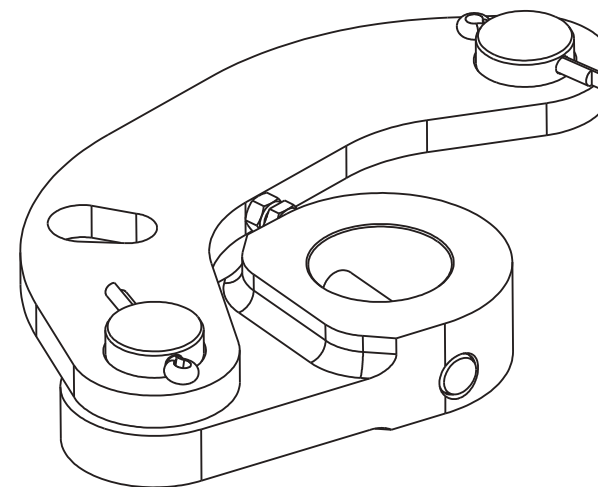

G:B:D:

Cod. AIC4974 - 11/2013 - Rev. 02

G:B:D:

GI.BI.DI. S.r.l.
Via Abetone Brennero, 177/B
46025 Poggio Rusco (MN) - ITALY
Tel. +39.0386.52.20.11
Fax +39.0386.52.20.31
E-mail: comm@gibidi.com

Numero Verde: 800.290156

www.gibidi.com

:GROUND

ACCESSORI GROUND - (AJ00740)

Gruppo leve di trasmissione
ISTRUZIONI PER L'INSTALLAZIONE

Movement lever system
INSTRUCTIONS FOR INSTALLATIONS

I	UK	F	E
D	P	NL	GR